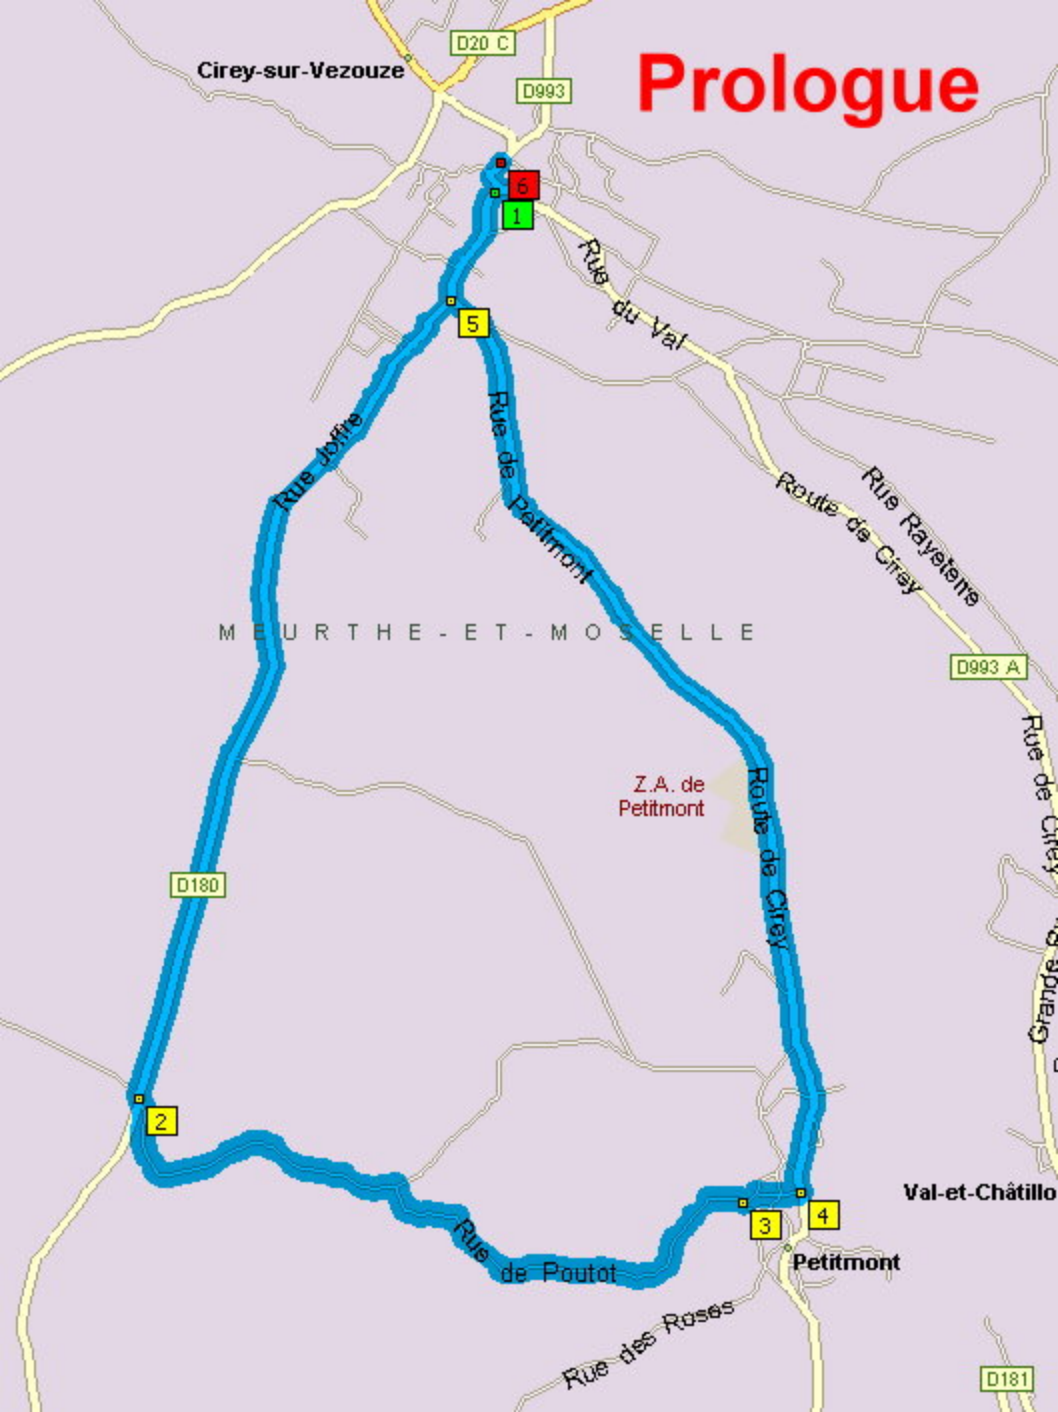

LA FRANCE EN COURANT

28ème Tour du 16 au 30 juillet 2016

samedi 16 juillet 2016

Prologue

CIREY sur Vezouze

					8,0		km				
km		Lieu			ROUTE	Altitude	Heures de passages				
à parcourir	parcourus				Suivie		16km/h	15km/h	14 km/h	13 km/h	12 km/h
		MEURTHE ET MOSELLE (54)									
0,0	8,0	0	Cirey sur Vezouze			D8	300	16:00	16:00	16:00	16:00
0,5	7,5	0,5	Inter D8 D130			D130	302	16:01	16:02	16:02	16:02
2,5	5,0	3,0	Intt D130 VC (Cne de Petitmont)			VC	314	16:11	16:12	16:12	16:13
2,0	3,0	5,0	Petitmont			D8	375	16:18	16:20	16:21	16:23
2,5	0,5	7,5	Inte D130 D8			D8	302	16:28	16:30	16:32	16:34
0,5	0,0	8,0	Arrivée			D8	300	16:30	16:32	16:34	16:36

Prologue

Cirey-sur-Vezouze

D20 C

D993

Rue du Val

Rue Rayetene
Route de Cirey

D993 A

MEURTHE-ET-MOSELLE

Z.A. de
Petitmont

D180

Route de Cirey

2

3

4

Val-et-Châtillon

Rue de Poutot