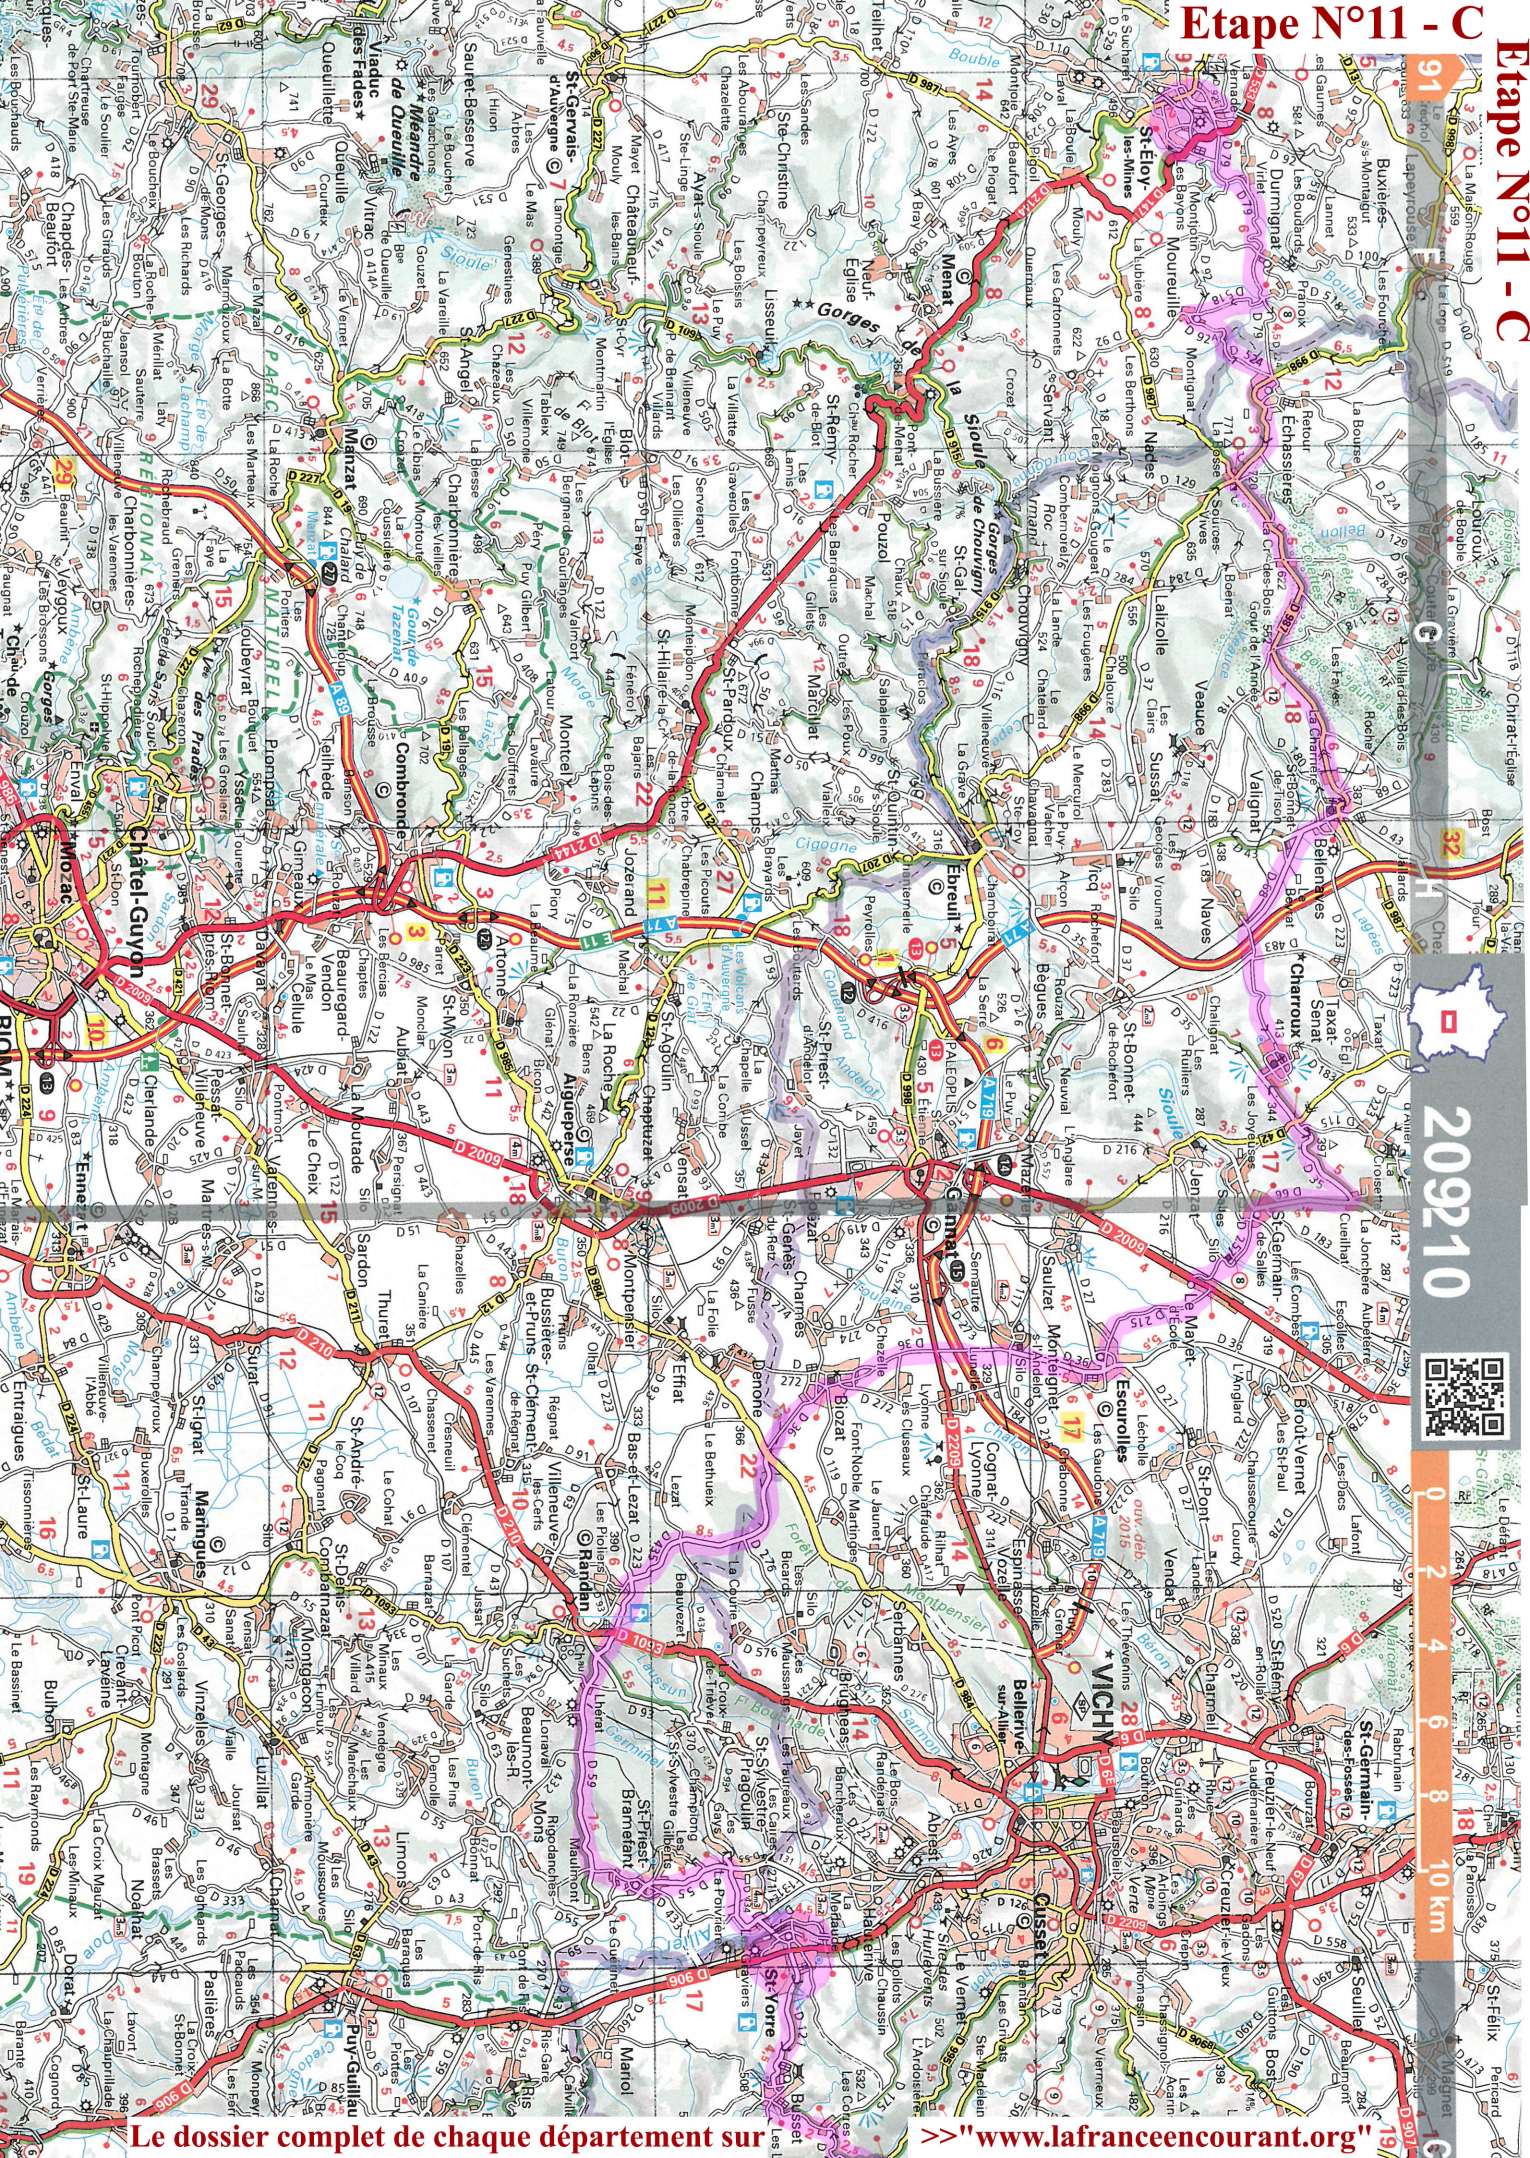

**O AH QUE LA France EST BELLE**

**LA FRANCE EN COURANT**  
29<sup>ème</sup> Tour du 15 juillet au 29 juillet 2017  
jeudi, 27 juillet 2017

**12<sup>ème</sup> Etape**  
ST ELOY LES MINES (63) - VATAN (36)

**O AH QUE LA France EST BELLE**

209210

0 2 4 6 8 10 km