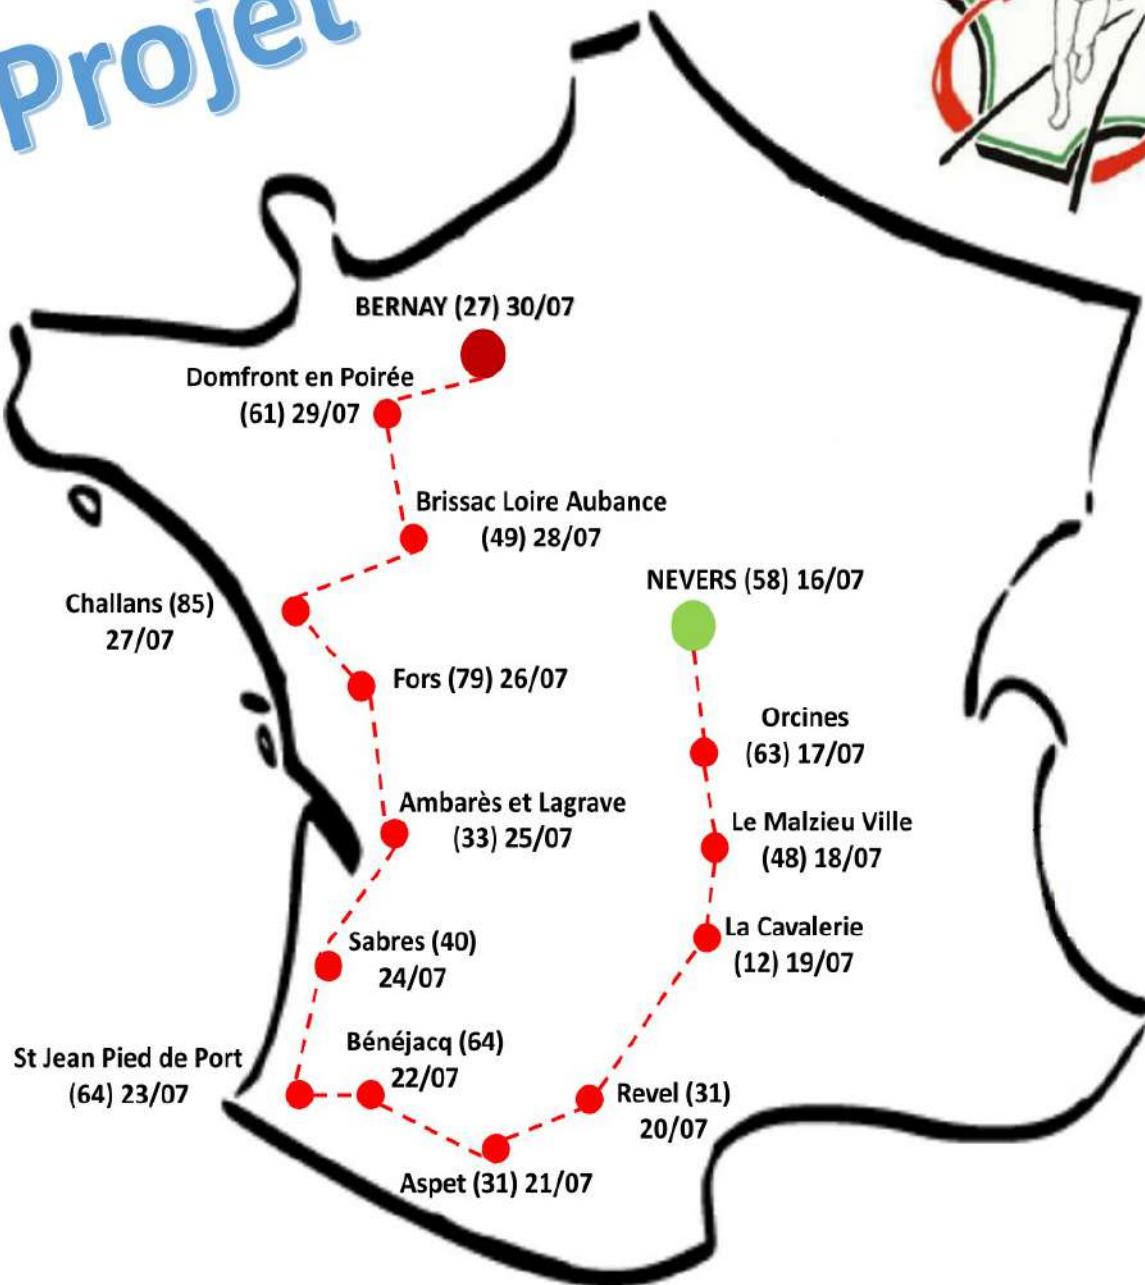

La Suze sur Sarthe-Bernay 138 km

Départ de Mortagne au Perche

Après une grasse matinée, départ à 5h00 de Suze/Sarthe

14ème ETAPE du 31 JUILLET 2021		138.000	KM		
N° Equipe	EQUIPE	TEMPS	Moyennes	Différence avec le	Ordre de Classe-
1	E01-BOURGUI-NONQUE	10:12:16	13.524	.	1
4	E04-EURE-SIBELCO	10:32:35	13.089	0:20:19	2
2	E02-RIOU-Glass	10:53:14	12.675	0:40:58	3
3	E03-RECYVERRE-ARGENTEUIL	12:29:56	11.041	2:17:40	4
Classement Général		TEMPS TOTAL	Moyennes Générale	Différence avec le 1er	Ordre de Classe-
Km parcourus depuis le départ		2601.000	KM		
2	E02-RIOU-Glass	201:09:38	12.930		1
1	E01-BOURGUI-NONQUE	209:05:02	12.440	7:55:24	2
4	E04-EURE-SIBELCO	211:13:12	12.314	10:03:34	3
3	E03-RECYVERRE-ARGENTEUIL	234:21:32	11.098	33:11:54	4

LA FRANCE EN COURANT

Du 16 au 30 juillet 2022

Projet

33^{ème} édition

www.lafranceencourant.org

Contact : André SOURDON au 06.22.86.54.07. ou Pierre CONNAC au 06.56.71.53.41.